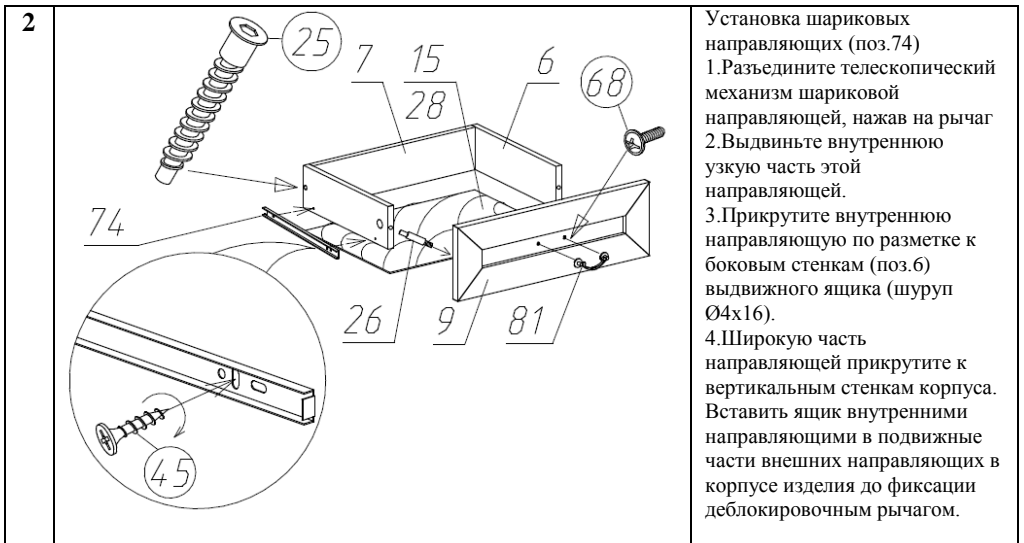

Тумба прикроватная (Изд. 440 МК 62)

Фурнитура, прилагающаяся к изделию для самостоятельной установки

25 Евровинт (8шт)	26 Стяжка эксцентриковая (14шт)	74 Шариковые направляющие (2 к-та)	81 Ручка (2шт)
			

32 Подпятник Самоклеющийся (4шт)	45 Шуруп Ø4x16 (44шт)	68 Винт M4x8(4шт)	71 Шкант (16шт)
			

89 Кронштейн (4шт)	89.1 Сантехшпилька (4шт)	89.2 Гайка барашек (4шт)	28 Гвоздь Ø1,2x20 (50шт)
			

Порядок сборки тумбы

Состав пакетов

Наименование детали	Размеры, мм.	Кол Шт.	№ поз.	Примеч.
Пакет №1				
Стенка выдвигаемого ящика передняя	176x438	2	9	
Стенка задняя	388x438	1	14	ДВП
Дно ящика	381x355	2	15	ДВП
Пакет №2				
Стенка вертикальная левая	360x390	1	3	
Стенка вертикальная правая	360x390	1	3.1	
Стенка выдвигаемого ящика боковая	350x108	4	6	
Стенка выдвигаемого ящика задняя	353x108	2	7	
Упаковка с фурнитурой		1		
Пакет №3				
Стенка горизонтальная (крышка)	458x419	1	1	
Стенка горизонтальная (дно)	458x419	1	2	
Планка нижняя декоративная	308x55	2	12	
Планка нижняя декоративная	263x55	2	13	
Пакет №4				
Ножка фигурная		4	22	