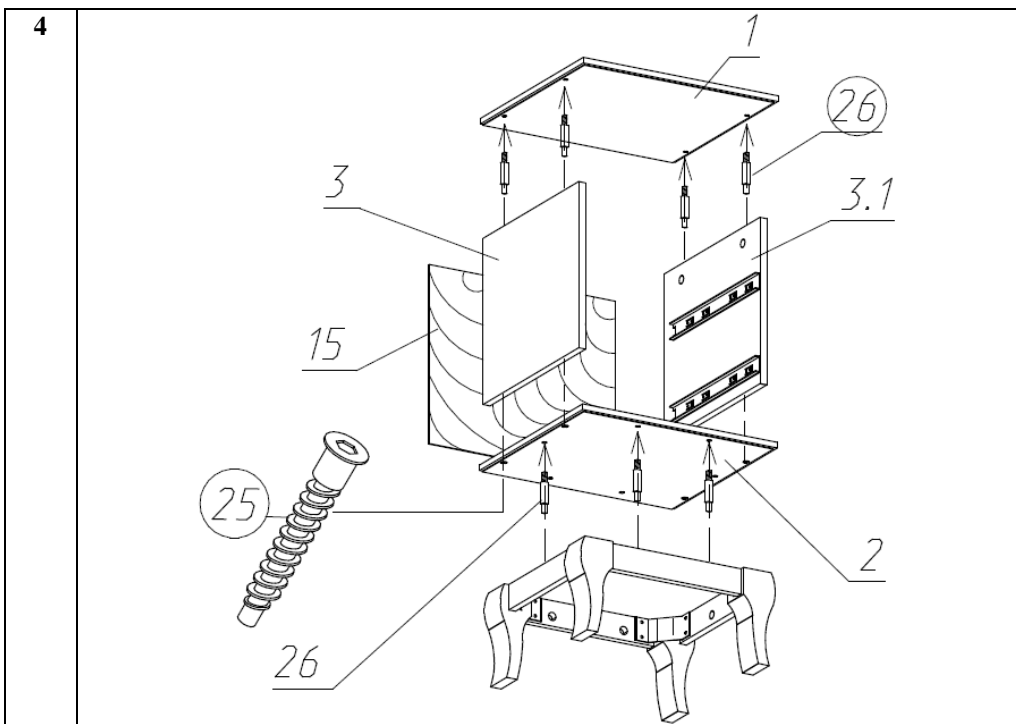

Тумба прикроватная (Изд. 440 МК 62)

Фурнитура, прилагающаяся к изделию для самостоятельной установки

25 Евровинт (8шт)	26 Стяжка эксцентриковая (14шт)	74 Шариковые направляющие (2 к-та)	81 Ручка (2шт)
			

32 Подпятник Самоклеющийся (4шт)	45 Шуруп Ø4x16 (44шт)	68 Винт M4x8(4шт)	71 Шкант (16шт)
			

89 Кронштейн (4шт)	89.1 Сантехшпилька (4шт)	89.2 Гайка барашек (4шт)	28 Гвоздь Ø1,2x20 (50шт)
			

Порядок сборки тумбы

Состав пакетов

Наименование детали	Размеры, мм.	Кол Шт.	№ поз.	Примеч.
Пакет №1				
Стенка выдвигаемого ящика передняя	176x438	2	9	
Стенка задняя	388x438	1	14	ДВП
Дно ящика	381x355	2	15	ДВП
Пакет №2				
Стенка вертикальная левая	360x390	1	3	
Стенка вертикальная правая	360x390	1	3.1	
Стенка выдвигаемого ящика боковая	350x108	4	6	
Стенка выдвигаемого ящика задняя	353x108	2	7	
Упаковка с фурнитурой		1		
Пакет №3				
Стенка горизонтальная (крышка)	458x419	1	1	
Стенка горизонтальная (дно)	458x419	1	2	
Планка нижняя декоративная	308x55	2	12	
Планка нижняя декоративная	263x55	2	13	
Пакет №4				
Ножка фигурная		4	22	