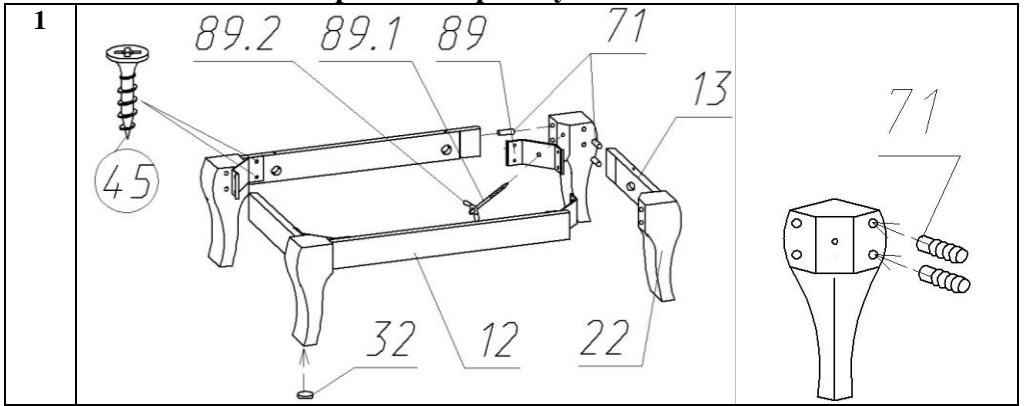

Тумба прикроватная (Изд. 440 МК 62)

Фурнитура, прилагающаяся к изделию для самостоятельной установки

25 Евровинт (8шт)	26 Стяжка эксцентриковая (14шт)	74 Шариковые направляющие (2 к-та)	81 Ручка (2шт)
			

32 Подпятник Самоклеющийся (4шт)	45 Шуруп Ø4x16 (44шт)	68 Винт M4x8(4шт)	71 Шкант (16шт)
			

89 Кронштейн (4шт)	89.1 Сантехшпилька (4шт)	89.2 Гайка барашек (4шт)	28 Гвоздь Ø1,2x20 (50шт)
			

Порядок сборки тумбы

Состав пакетов

Наименование детали	Размеры, мм.	Кол Шт.	№ поз.	Примеч.
Пакет №1				
Стенка выдвигаемого ящика передняя	176x438	2	9	
Стенка задняя	388x438	1	14	ДВП
Дно ящика	381x355	2	15	ДВП
Пакет №2				
Стенка вертикальная левая	360x390	1	3	
Стенка вертикальная правая	360x390	1	3.1	
Стенка выдвигаемого ящика боковая	350x108	4	6	
Стенка выдвигаемого ящика задняя	353x108	2	7	
Упаковка с фурнитурой		1		
Пакет №3				
Стенка горизонтальная (крышка)	458x419	1	1	
Стенка горизонтальная (дно)	458x419	1	2	
Планка нижняя декоративная	308x55	2	12	
Планка нижняя декоративная	263x55	2	13	
Пакет №4				
Ножка фигурная		4	22	