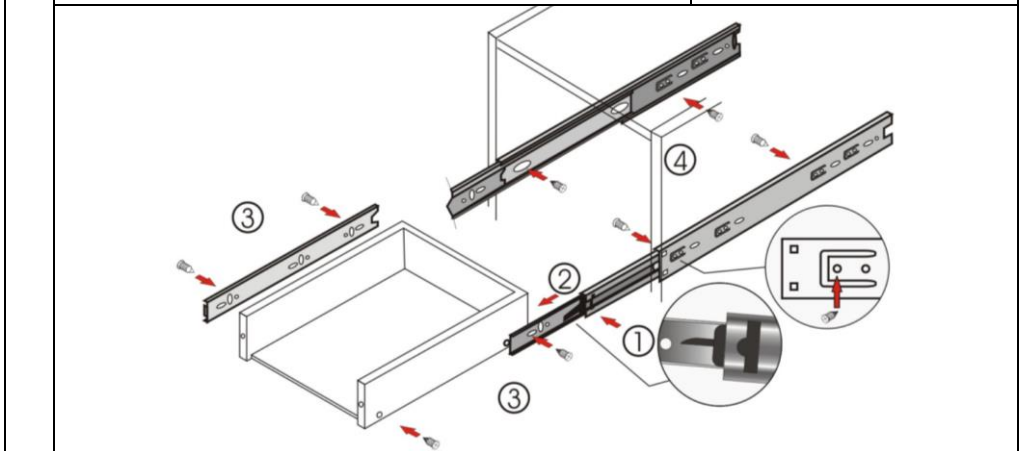

Тумба прикроватная (Изд. 440 МК 62)

Фурнитура, прилагающаяся к изделию для самостоятельной установки

25 Евровинт (8шт)	26 Стяжка эксцентриковая (14шт)	74 Шариковые направляющие (2 к-та)	81 Ручка (2шт)
			

32 Подпятник Самоклеющийся (4шт)	45 Шуруп Ø4x16 (44шт)	68 Винт M4x8(4шт)	71 Шкант (16шт)
			

89 Кронштейн (4шт)	89.1 Сантехшпилька (4шт)	89.2 Гайка барашек (4шт)	28 Гвоздь Ø1,2x20 (50шт)
			

Порядок сборки тумбы

Состав пакетов

Наименование детали	Размеры, мм.	Кол Шт.	№ поз.	Примеч.
Пакет №1				
Стенка выдвигаемого ящика передняя	176x438	2	9	
Стенка задняя	388x438	1	14	ДВП
Дно ящика	381x355	2	15	ДВП
Пакет №2				
Стенка вертикальная левая	360x390	1	3	
Стенка вертикальная правая	360x390	1	3.1	
Стенка выдвигаемого ящика боковая	350x108	4	6	
Стенка выдвигаемого ящика задняя	353x108	2	7	
Упаковка с фурнитурой		1		
Пакет №3				
Стенка горизонтальная (крышка)	458x419	1	1	
Стенка горизонтальная (дно)	458x419	1	2	
Планка нижняя декоративная	308x55	2	12	
Планка нижняя декоративная	263x55	2	13	
Пакет №4				
Ножка фигурная		4	22	