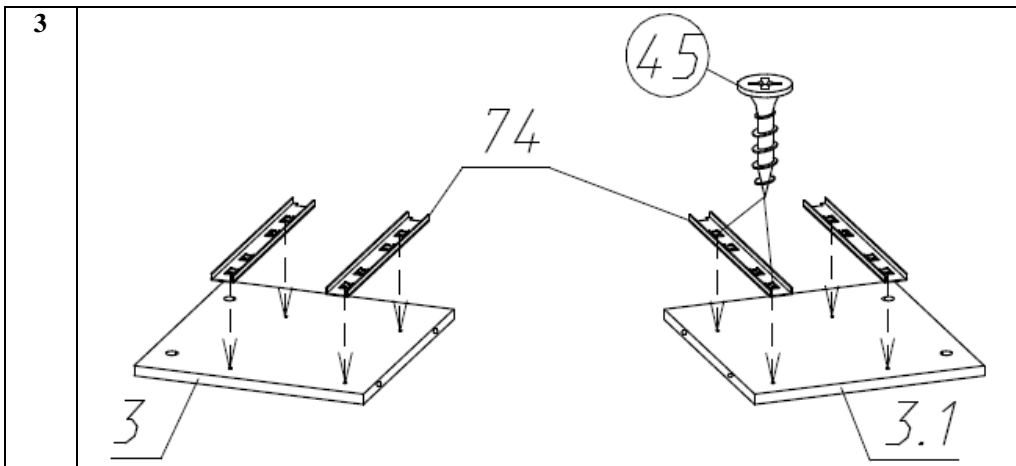

Тумба прикроватная (Изд. 440 МК 62)

Фурнитура, прилагающаяся к изделию для самостоятельной установки

25 Евровинт (8шт)	26 Стяжка эксцентриковая (14шт)	74 Шариковые направляющие (2 к-та)	81 Ручка (2шт)
			

32 Подпятник Самоклеющийся (4шт)	45 Шуруп Ø4x16 (44шт)	68 Винт M4x8(4шт)	71 Шкант (16шт)
			

89 Кронштейн (4шт)	89.1 Сантехшпилька (4шт)	89.2 Гайка барашек (4шт)	28 Гвоздь Ø1,2x20 (50шт)
			

Порядок сборки тумбы

Состав пакетов

Наименование детали	Размеры, мм.	Кол Шт.	№ поз.	Примеч.
Пакет №1				
Стенка выдвигаемого ящика передняя	176x438	2	9	
Стенка задняя	388x438	1	14	ДВП
Дно ящика	381x355	2	15	ДВП
Пакет №2				
Стенка вертикальная левая	360x390	1	3	
Стенка вертикальная правая	360x390	1	3.1	
Стенка выдвигаемого ящика боковая	350x108	4	6	
Стенка выдвигаемого ящика задняя	353x108	2	7	
Упаковка с фурнитурой		1		
Пакет №3				
Стенка горизонтальная (крышка)	458x419	1	1	
Стенка горизонтальная (дно)	458x419	1	2	
Планка нижняя декоративная	308x55	2	12	
Планка нижняя декоративная	263x55	2	13	
Пакет №4				
Ножка фигурная		4	22	