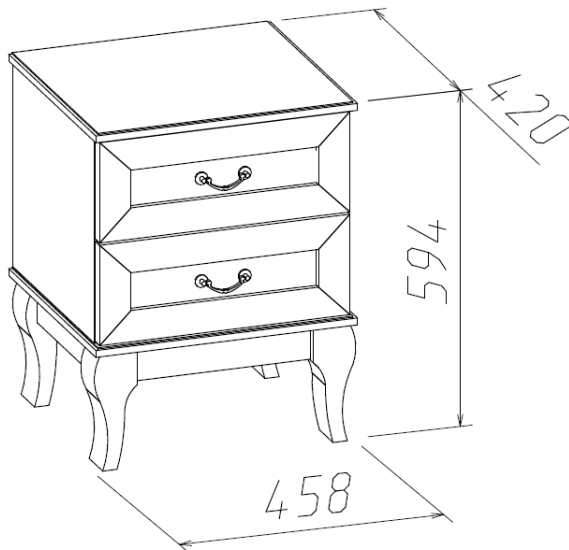

Тумба прикроватная (Изд. 440 МК 62)

Фурнитура, прилагающаяся к изделию для самостоятельной установки

25 Евровинт (8шт)	26 Стяжка эксцентриковая (14шт)	74 Шариковые направляющие (2 к-та)	81 Ручка (2шт)
			

32 Подпятник Самоклеющийся (4шт)	45 Шуруп Ø4x16 (44шт)	68 Винт M4x8(4шт)	71 Шкант (16шт)
			

89 Кронштейн (4шт)	89.1 Сантехшпилька (4шт)	89.2 Гайка барашек (4шт)	28 Гвоздь Ø1,2x20 (50шт)
			

Порядок сборки тумбы

Состав пакетов

Наименование детали	Размеры, мм.	Кол Шт.	№ поз.	Примеч.
Пакет №1				
Стенка выдвигаемого ящика передняя	176x438	2	9	
Стенка задняя	388x438	1	14	ДВП
Дно ящика	381x355	2	15	ДВП
Пакет №2				
Стенка вертикальная левая	360x390	1	3	
Стенка вертикальная правая	360x390	1	3.1	
Стенка выдвигаемого ящика боковая	350x108	4	6	
Стенка выдвигаемого ящика задняя	353x108	2	7	
Упаковка с фурнитурой		1		
Пакет №3				
Стенка горизонтальная (крышка)	458x419	1	1	
Стенка горизонтальная (дно)	458x419	1	2	
Планка нижняя декоративная	308x55	2	12	
Планка нижняя декоративная	263x55	2	13	
Пакет №4				
Ножка фигурная		4	22	